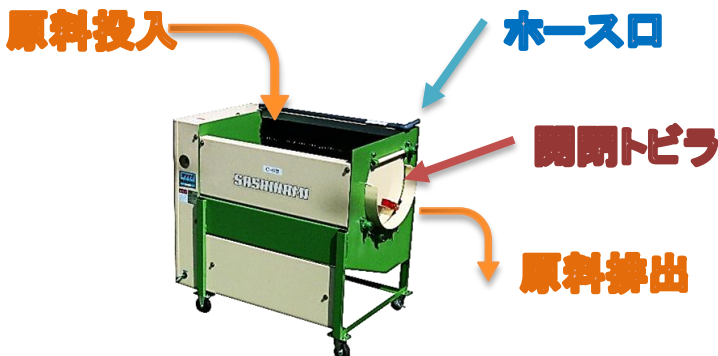

C(コンパクト)シリーズ

ニンジン洗浄機の小型サイズ
小さくてもしっかりいい仕事!

一直売所出荷の方など一
直売所などへの出荷も洗う手間、また
本数も多くて大変です。
小型でもやはり専用機、洗い上がりは
スピーディーで抜群です。

一出荷形態が少量多品目化一
すでに大型の洗浄機はもっているが、
少量を洗うには…(効率悪)。
そんな方にもお勧めです。サイズは
畳半分以下、場所をとらず小回りの
まく仕様です。

またこんな使い方!

この方式の洗浄機は非常に汎用性があるの
です。原料の特性を考慮し他作物の洗浄や
土落としなどにも御使用いただけます。

注) 但し洗浄は加工用途に適しています。
表皮に傷、皮むけ厳禁な作物には不適。

《洗浄》

里芋、馬鈴薯、サラダごぼう、赤カブ、
干し芋、ヤーコン、アピオスなど

《土落とし》

里芋、種芋、玉ねぎ、ニンニクなど
《仕様》

型式	C-6	
機体寸法 (mm)	長	850
	幅	590
	高	800
重量 (kg)	84	
所要動力 (kW)	0.2	
能力 (kg/1回)	20	
備考	-	

本機の特長

- U字に配列したロールブラシにより、原料を攪拌しつつ洗浄します。
- 6本のブラシを、原料の洗浄効率の高い配列にしています。
- 水道ホースと電源コンセント差込だけで、簡単に使用できます。
- 構造がシンプルで、簡単メンテナンス。

※その他御要望に応じて製作致します。

※本仕様は改良のため予告なしに変更することがあります。

株式会社 指浪製作所

愛知県豊川市赤坂町関川74

本社 TEL 0533-87-3181(代)